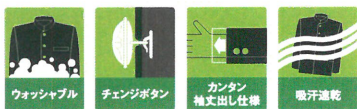

# 学生服のことならサンモール北島にすべておまかせ下さい★

## KANKO. Feel Air 男子学生服

カンコー史上最高の着ごこち  
ポリエステル100%  
スポーツウェアのような動きやすさを実現!

カンコー学生服上下  
フィールエア上下