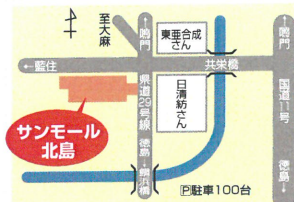

### これで安心、中学校入学準備品チェックシート

- |                                |                                  |                                  |                                |
|--------------------------------|----------------------------------|----------------------------------|--------------------------------|
| <input type="checkbox"/> 男子学生服 | <input type="checkbox"/> 冬トレシャツ  | <input type="checkbox"/> 体育館シューズ | <input type="checkbox"/> 雨合羽、  |
| <input type="checkbox"/> 学生ズボン | <input type="checkbox"/> 冬トレタイツ  | <input type="checkbox"/> シューズ入れ  | レインコート                         |
| <input type="checkbox"/> セーラー服 | <input type="checkbox"/> 半袖トレシャツ | <input type="checkbox"/> 通学靴     | <input type="checkbox"/> Tシャツ、 |
| <input type="checkbox"/> スカート  | <input type="checkbox"/> ハーフパンツ  | <input type="checkbox"/> ベルト     | インナー                           |
| <input type="checkbox"/> ネクタイ  | <input type="checkbox"/> 上靴      | <input type="checkbox"/> ヘルメット   |                                |

(サンモール北島ならすべて揃います)

ファッションプラザ  
**サンモール北島**

板野郡北島町綱浜字原82-3  
営業時間 AM10:00~PM8:00  
TEL.北島(088)698-6018

このチラシの表示価格は  
税抜となっております