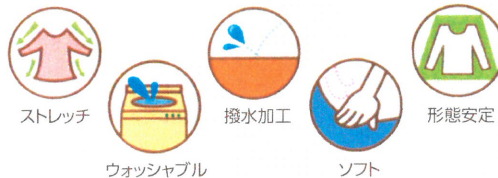

## KANKO. Feel Air 男子学生服

カンコー史上最高の着ごこち  
ポリエステル100%  
スポーツウェアのような動きやすさを実現!

カンコー学生服上下  
フィールエア上下

## MICHEL KLEIN Scolaire 女子セーラー服

カンコーとニッケの共同開発新素材  
新素材 **ミラクルサージ** ウール50%  
ポリエステル50%  
お手入れしやすく、着ごこちもGOOD!

カンコーセーラー服上下  
ミッシェル克蘭上下  
ネクタイ (デシン・ナイロン)